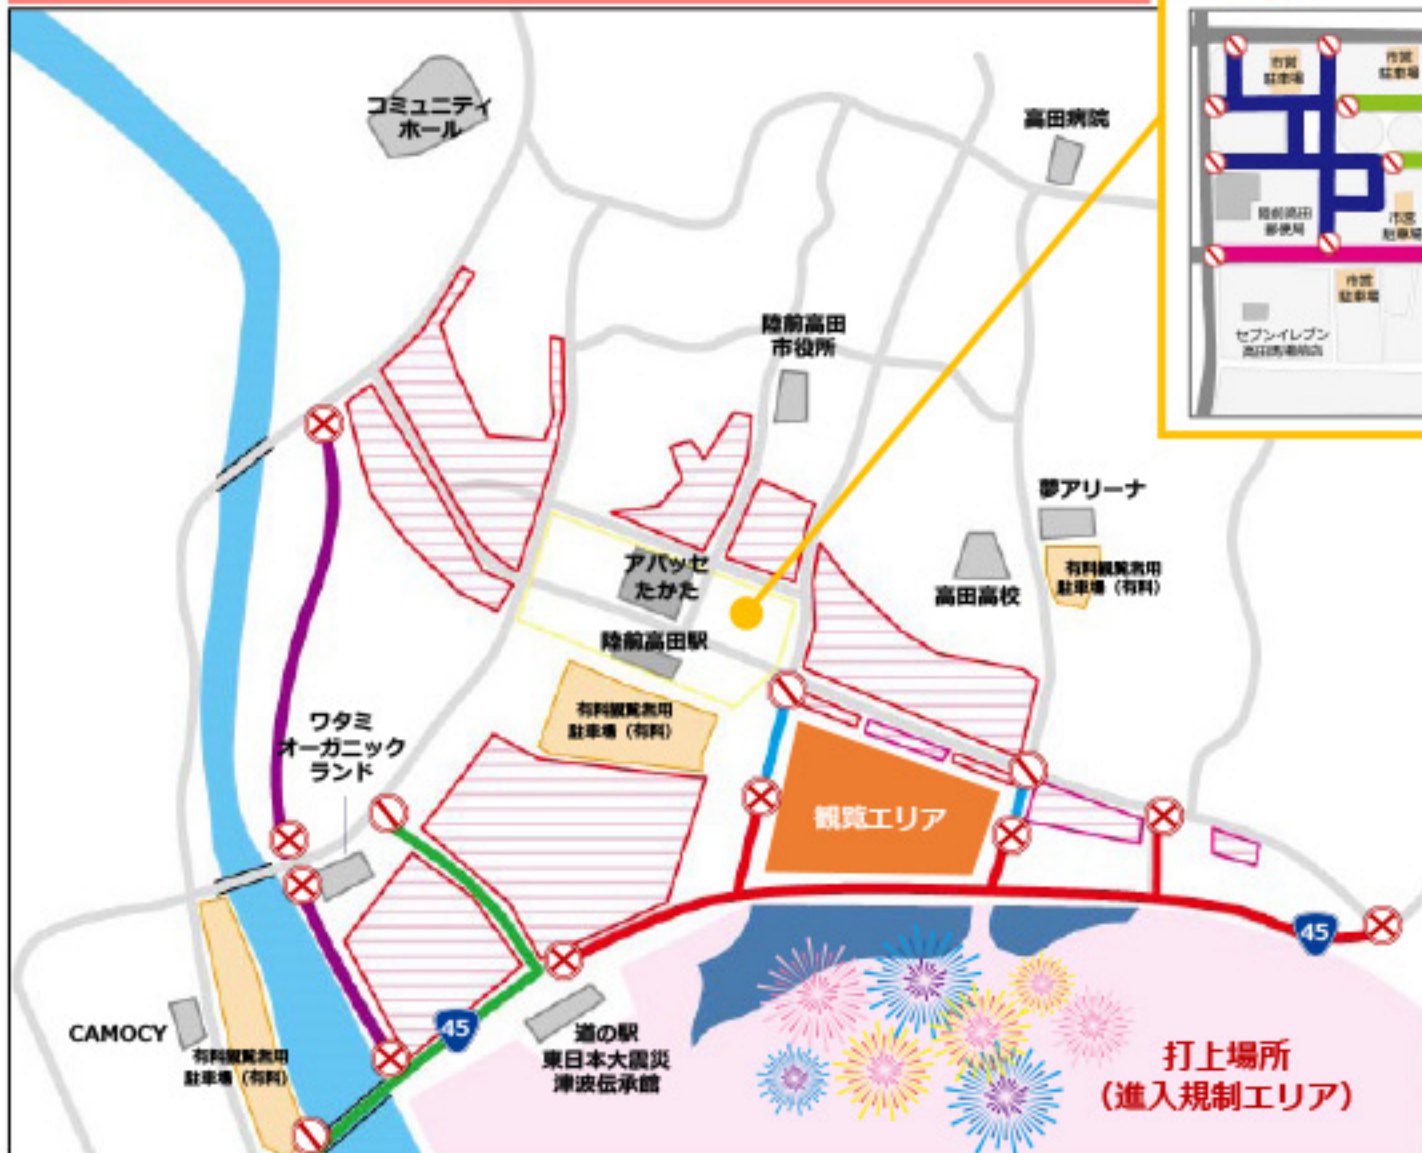

10/8 三陸花火競技大会 交通規制マップ

【お問い合わせ】 三陸花火競技大会実行委員会
 TEL : 050-5526-3851 (10:00~17:00、土日祝も対応)

市街地 詳細図

	歩行者用道路 (車両通行止め) 17:00~21:00
	歩行者用道路 (車両通行止め) 12:00~21:00
	車両通行止め 17:00~21:00

- 当日は**大規模な交通規制**が行われます。
- 会場周辺に無料の駐車場はご用意しておりません。お車でご来場の方は、観覧チケットと一緒に**事前に駐車チケット**を購入して、ご来場ください。
- 付近の道路への**路上駐車**や、空き地等への**無断駐車**はおやめください。
- 当日**16:00以降は遅延**が予想されます。交通渋滞などでの入場の遅れは、一切の責任を負いません。**時間に余裕を持って**お越しください。

	車両通行止め：12:00~21:00
	車両通行止め：17:00~20:15
	車両通行止め：15:00~20:00 ※許可証をお持ちの車両を除く
	車両・歩行者通行止め：17:00~20:15
	車両・歩行者通行止め：15:00~20:00
	車両・歩行者通行止め： 10/7 (金) 18:00~10/8 (土) 20:15